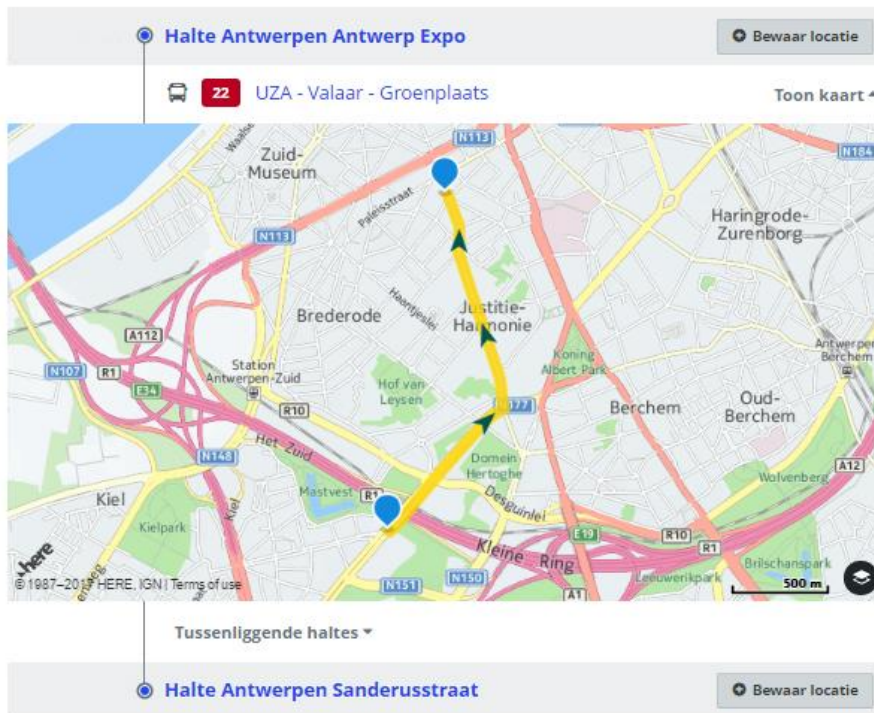

Lage emissiezone Antwerpen

Mag uw voertuig nog binnen in Antwerpen?

Doe de test op volgende URL: <https://lez.antwerpen.be/?Taal=NL>

Indien uw wagen Antwerpen niet meer binnen mag, kan u de wagen parkeren in de buurt van de Antwerp Expo (Jan van Rijswijcklaan 191, 2020 Antwerpen). Vervolgens neemt u bus 22 richting Antwerpen Groenplaats - afstappen aan halte Sanderusstraat (zijnde 6 haltes).

Routebeschrijving:

GPS: Jan Van Rijswijcklaan 191 – 2020 Antwerpen

Parkeren is mogelijk op volgende **rood gemarkeerde** locaties:

Vervolgens: neem u BUS 22 – Halte Antwerp Expo (Jan van Rijswijklaan 191, 2020 Antwerpen) tot halte Sanderusstraat (zijde 6 haltes)

Nadien: gaat u te voet richting Solvynsstraat 49